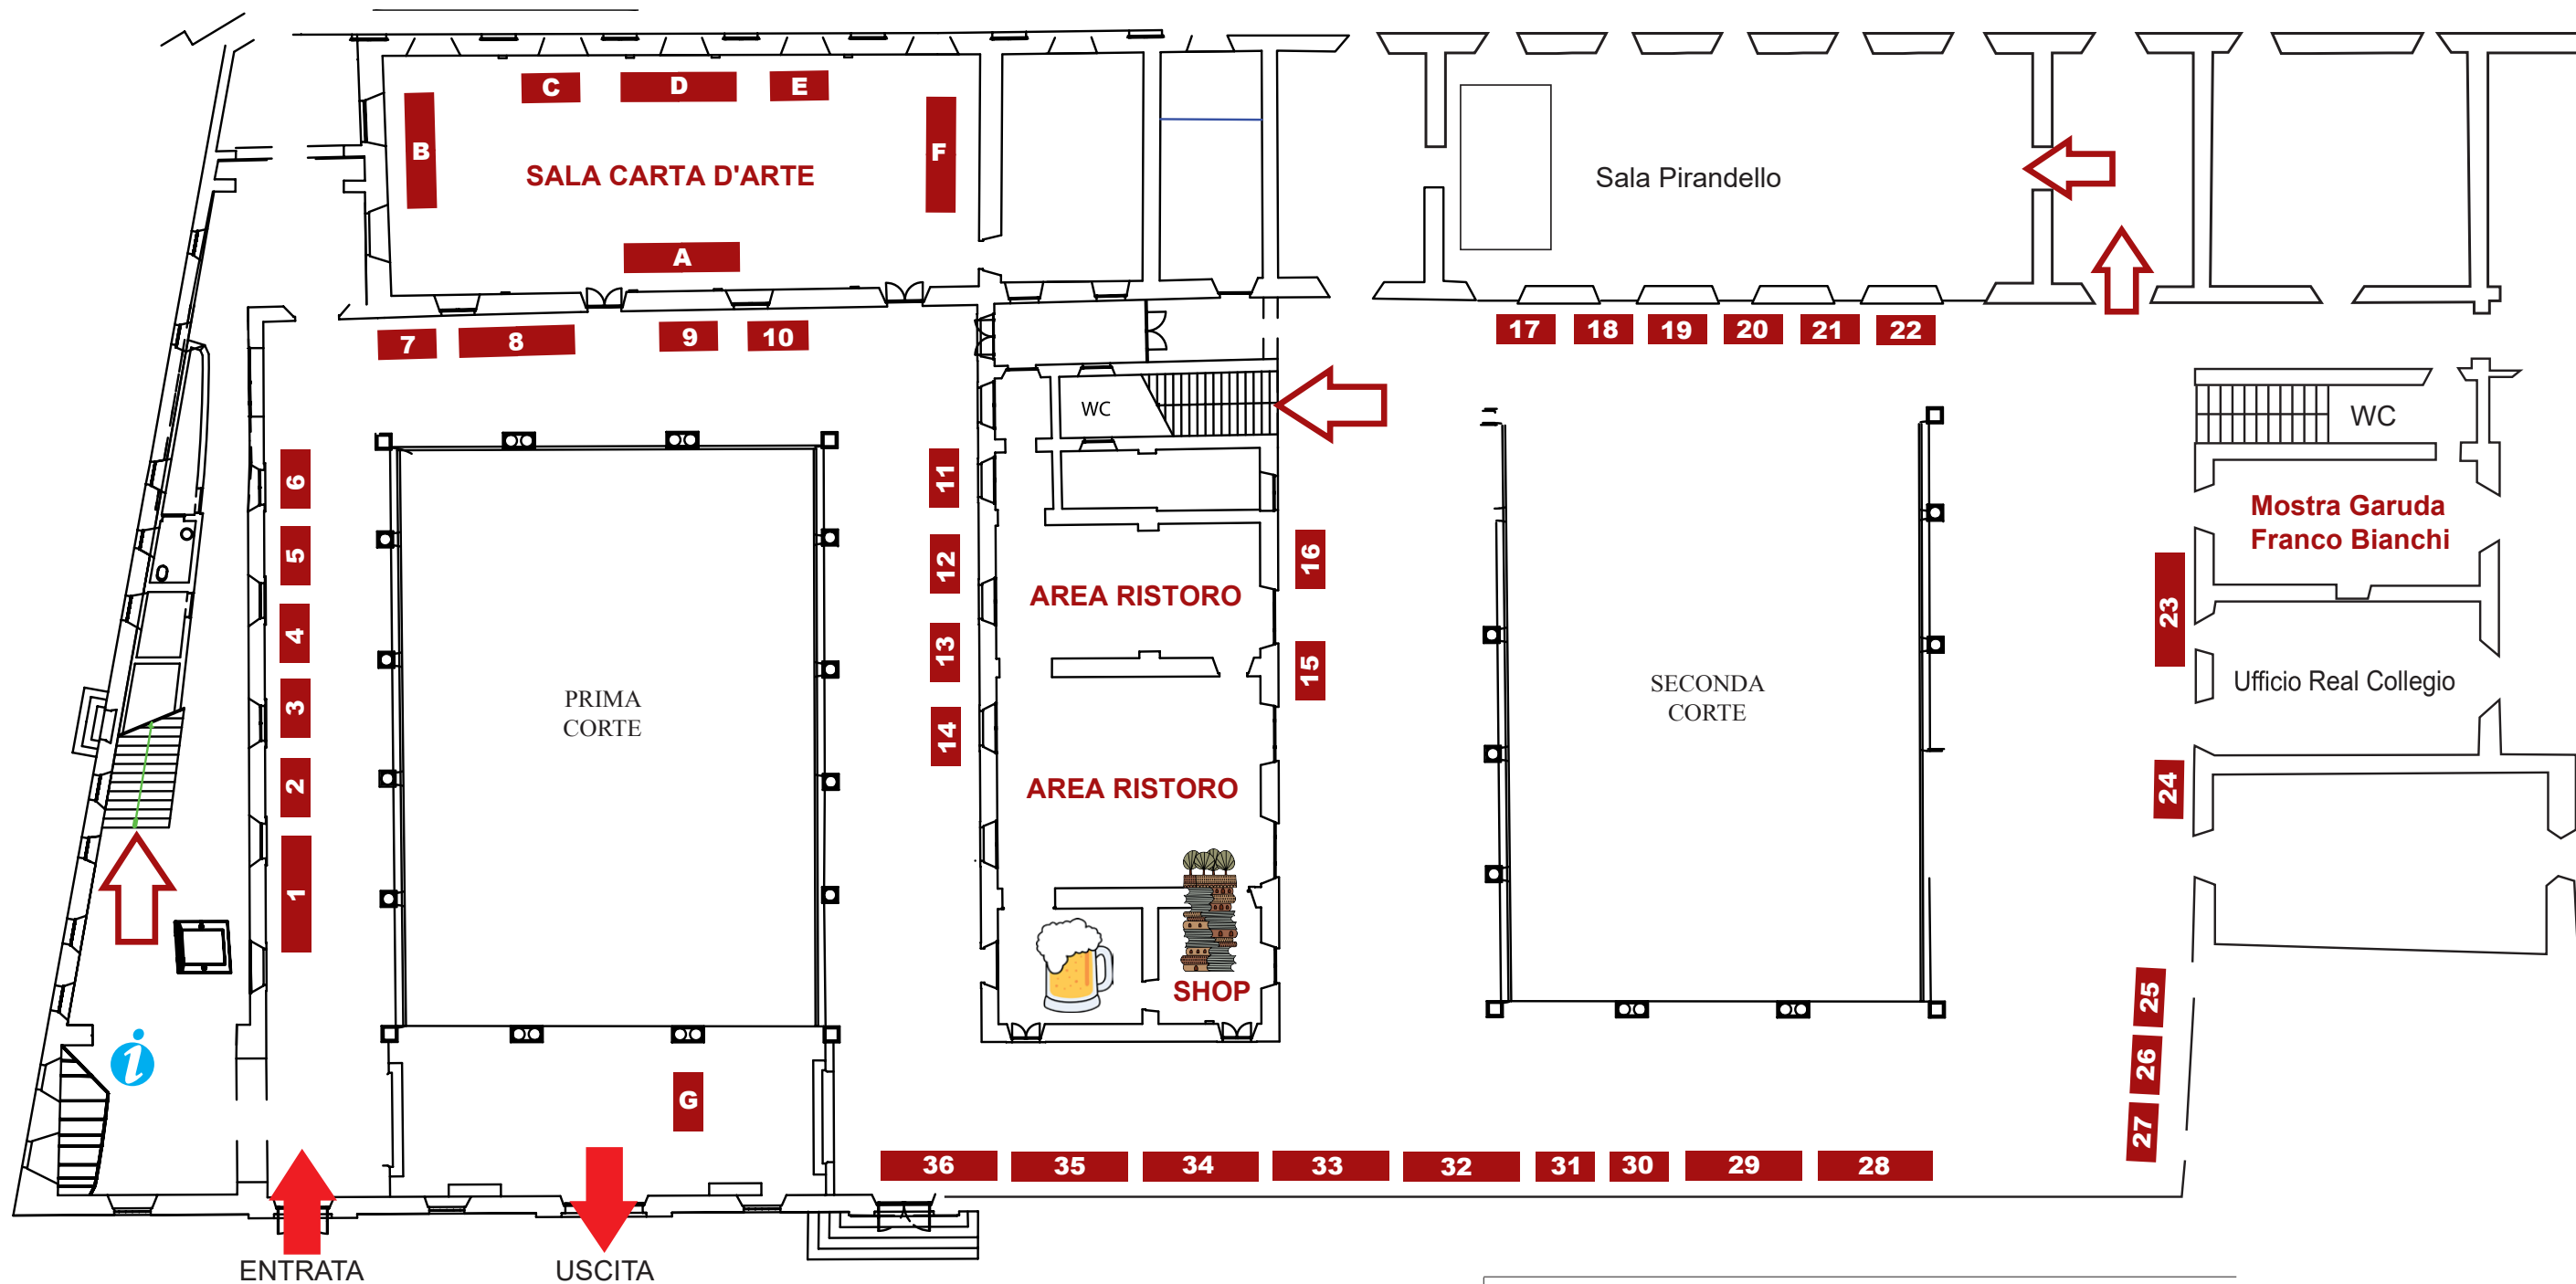

ELENCO
ESPOSITORI
PIANO TERRA
CORTE DEI LIBRI

LUCCA CITTÀ DI CARTA

INCONTRI LETTERARI
LABORATORI E WORKSHOP
ESIBIZIONI E MOSTRE

25 - 26 APRILE 2026
ORE 10:00 - 19:00

REAL COLLEGIO
PIAZZA DEL COLLEGIO
LUCCA